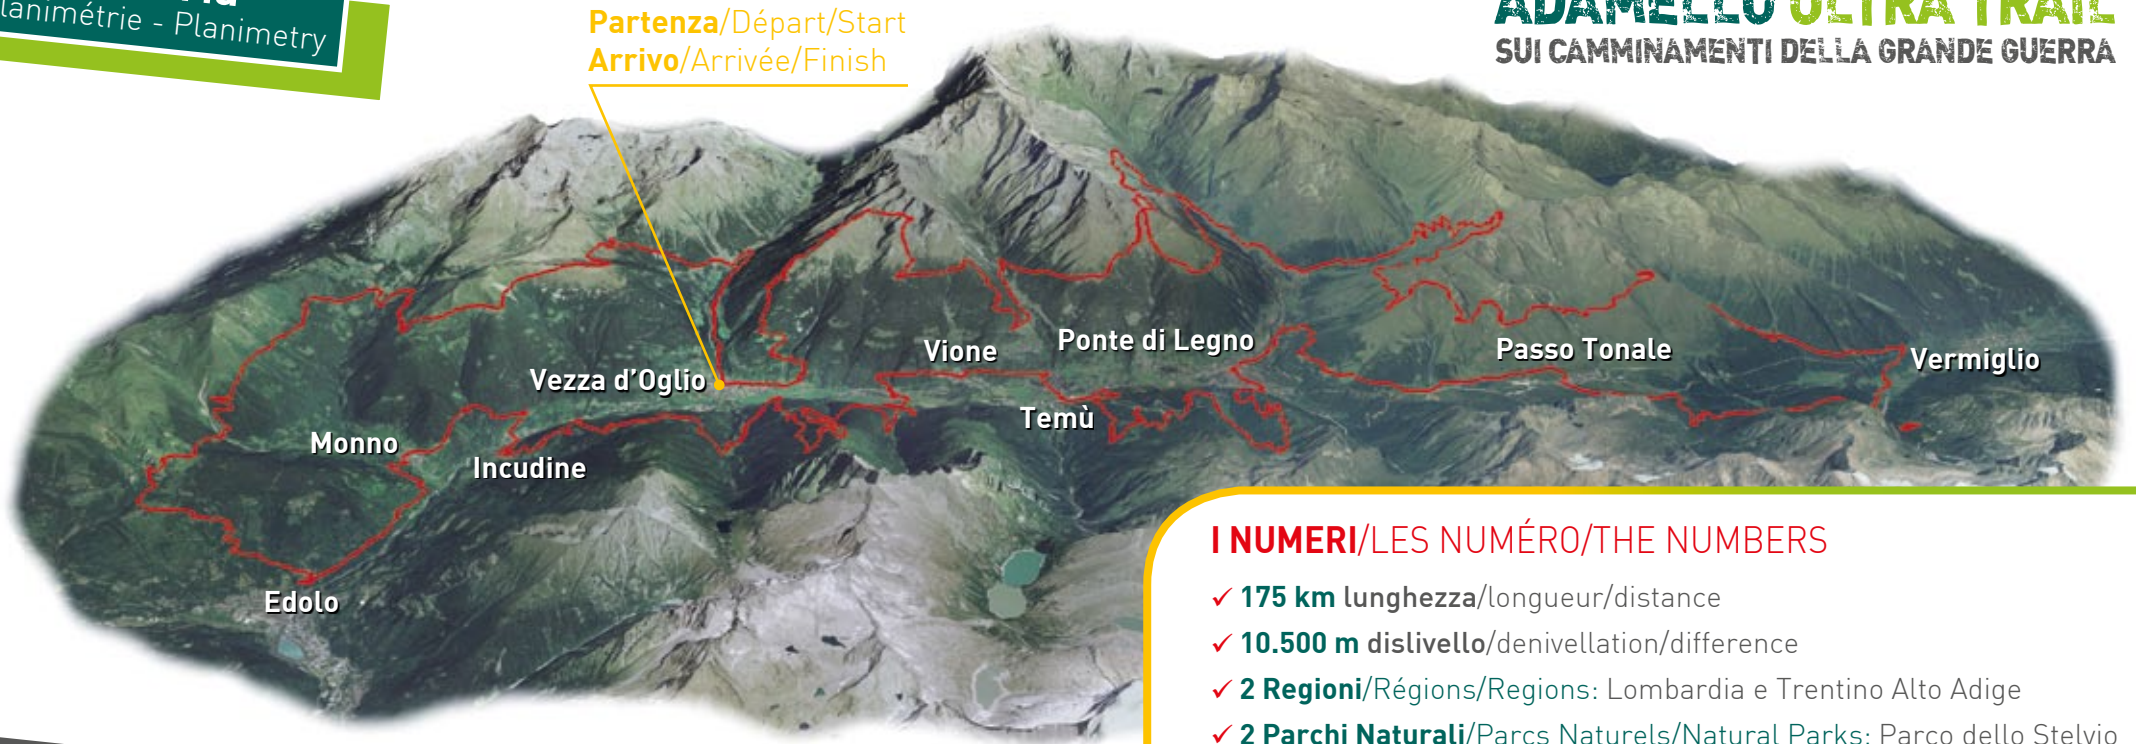

Dove?
Où? - Where?

26 **27** **28**

Settembre 2014
Septembre - September

NOVITÀ/NOUVEAUTÉ/NEWS

ADAMELLO ULTRA TRAIL
SUI CAMMINAMENTI DELLA GRANDE GUERRA

175 Km
175 Km

italy

i **INFO:**
Pro Loco Vezza d'Oglio
Tel. / Phone +39 0364 76131

www.vezzadoglioturismo.it
proloco@vezzadoglioturismo.it

Adamello Ultra Trail - Vezza d'Oglio - Lombardia- Italy

www.adamelloultratrail.it

Planimetria

Planimétrie - Planimetry

ADAMELLO ULTRA TRAIL

SUI CAMMINAMENTI DELLA GRANDE GUERRA

Partenza/Départ/Start
Arrivo/Arrivée/Finish

I NUMERI/LES NUMÉRO/THE NUMBERS

- ✓ **175 km** lunghezza/longueur/distance
- ✓ **10.500 m** dislivello/denivellation/difference
- ✓ **2 Regioni/Régions/Regions:** Lombardia e Trentino Alto Adige
- ✓ **2 Parchi Naturali/Parcs Naturels/Natural Parks:** Parco dello Stelvio e Parco dell'Adamello
- ✓ **8 Comuni/Communes/Municipality:** Vezza D'Oglio, Vione, Temù, Ponte di Legno, Incudine, Monno, Edolo e Vermiglio
- ✓ **2.560 m** quota massima/max altitude/max elevation

Profilo altimetrico

Profil d'altitude - Elevation profile