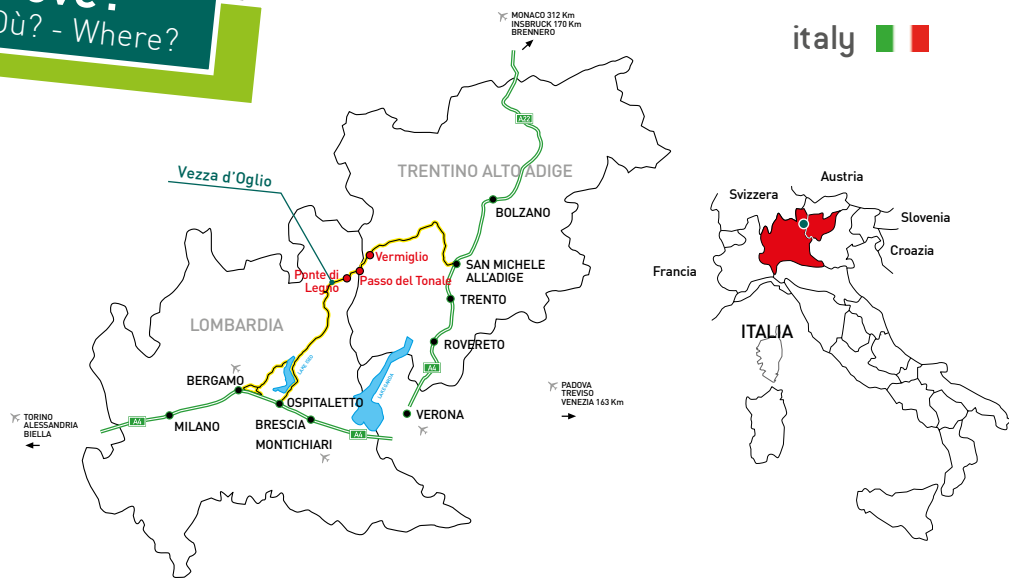

Dove?
Où? - Where?

26 **27** **28**

Settembre 2014
Septembre - September

NOVITÀ/NOUVEAUTÉ/NEWS

ADAMELLO ULTRA TRAIL
SUI CAMMINAMENTI DELLA GRANDE GUERRA

175 Km
175 Km

italy

i **INFO:**
Pro Loco Vezza d'Oglio
Tel. / Phone +39 0364 76131

www.vezzadoglioturismo.it
proloco@vezzadoglioturismo.it

Adamello Ultra Trail - Vezza d'Oglio - Lombardia- Italy

www.adamelloultratrail.it

Planimetria

Planimétrie - Planimetry

ADAMELLO ULTRA TRAIL

SUI CAMMINAMENTI DELLA GRANDE GUERRA

Partenza/Départ/Start
Arrivo/Arrivée/Finish

I NUMERI/LES NUMÉRO/THE NUMBERS

- ✓ **175 km** lunghezza/longueur/distance
- ✓ **10.500 m** dislivello/denivellation/difference
- ✓ **2 Regioni/Régions/Regions:** Lombardia e Trentino Alto Adige
- ✓ **2 Parchi Naturali/Parcs Naturels/Natural Parks:** Parco dello Stelvio e Parco dell'Adamello
- ✓ **8 Comuni/Communes/Municipality:** Vezza D'Oglio, Vione, Temù, Ponte di Legno, Incudine, Monno, Edolo e Vermiglio
- ✓ **2.560 m** quota massima/max altitude/max elevation