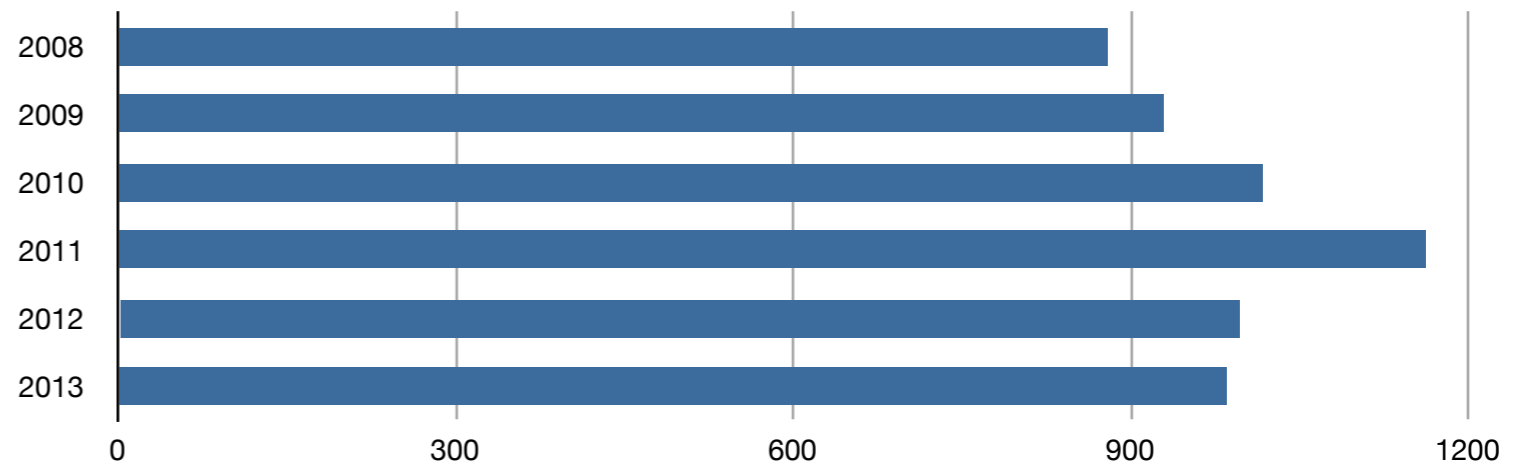

**DATI 2013  
RIEPILOGO REGIONALE  
RAFFRONTO 2008 - 2013**

<b>INTERVENTI 2013</b>	<b>985</b>
soccorso	907
ricerca	61
protezione civile	17

<b>SOCCORRITORI IMPIEGATI</b>	<b>3740</b>
<b>UCV</b> (Unità cinofile da valanga)	<b>9</b>
<b>UCRS</b> (Unità cinofile da ricerca in superficie)	<b>10</b>

<b>PERSONE SOCCORSE</b>	<b>1060</b>
Codice 1 (illeso)	290
Codice 2 (leggero)	476
Codice 3 (grave)	210
Codice 4 (deceduto)	72
Codice 5 (disperso)	12

<b>V BRESCIANA</b>	<b>155</b>
<b>VI OROBICA</b>	<b>205</b>
<b>VII VALTELLINESE</b>	<b>324</b>
<b>XIX LARIANA</b>	<b>298</b>
<b>IX SPELEO</b>	<b>3</b>