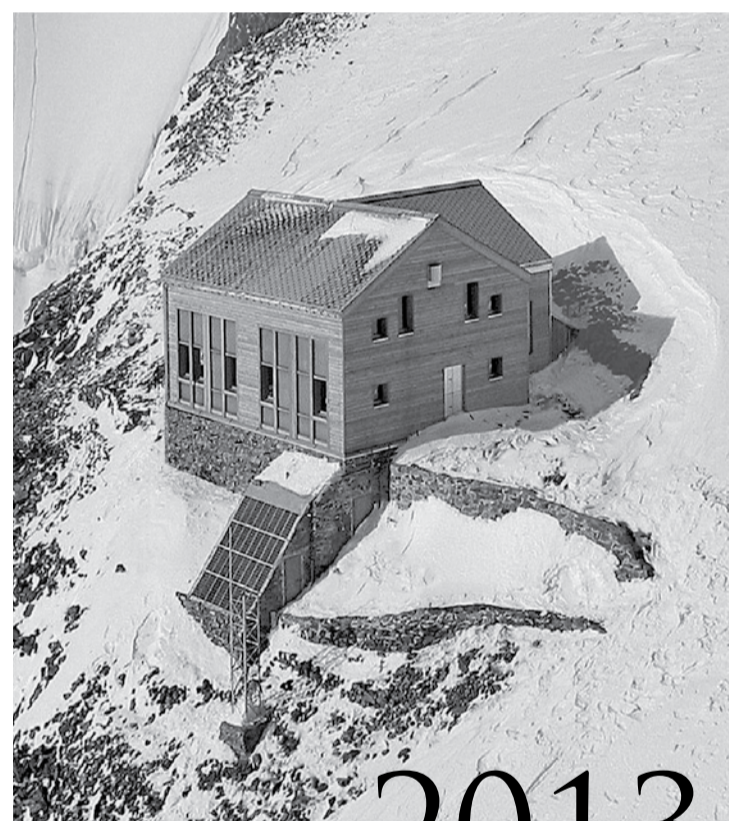

100 ANNI SUL BERNINA

1913 - 2013

1913

2013

13-14-15 SETTEMBRE

13 settembre Ritrovo al Rifugio Marinelli Bombardieri / 14 settembre ♦ h. 6,00 Partenza per il Rifugio Marco e Rosa De Marchi - Agostino Rocca ♦ h. 11,00 Inizio celebrazioni / 15 settembre Salita al Pizzo Bernina

Club Alpino Italiano
Sezione Valtellinese - Sondrio

SCUOLA DI ALPINISMO
E SCI-ALPINISMO
DELLA PROVINCIA DI SONDRIO
«L. BOMBARDIERI»

GRUPPO BANCARIO
Credito Valtellinese

Per la salita dal Rifugio Marinelli al Rifugio Marco e Rosa obbligo utilizzo di attrezzatura alpinistica (casco, imbraco, corda, piccozza, ramponi)
Trattamento di 1/2 pensione Rifugio Marinelli Bombardieri € 40,00 / Trattamento di 1/2 pensione Rifugio Marco e Rosa De Marchi - Agostino Rocca € 45,00 / Maglietta + Berretta + Shopper celebrazioni "100 ANNI SUL BERNINA" € 15,00