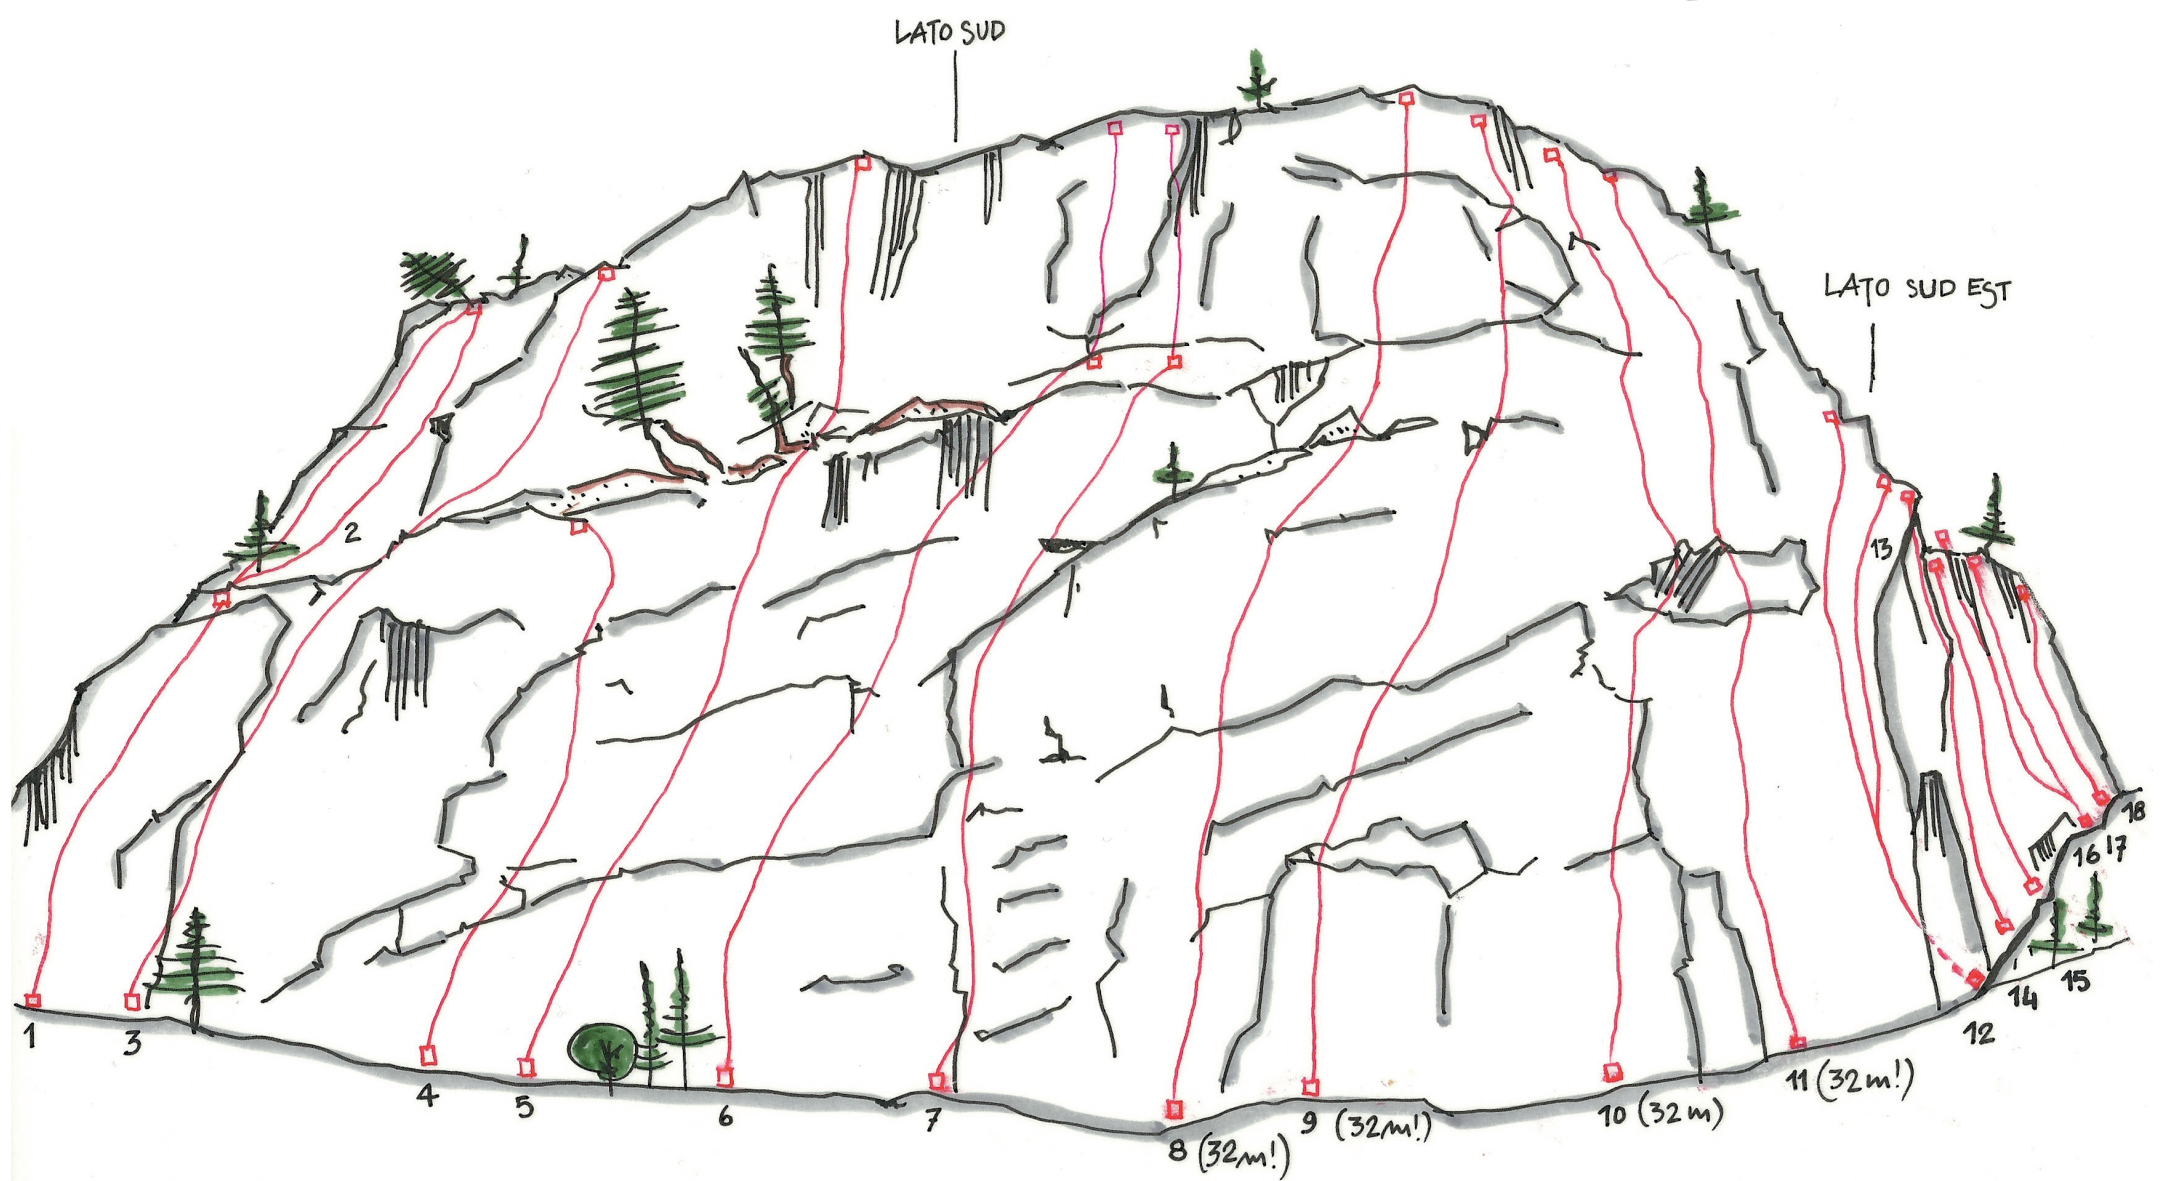

Pareti dello Zoia

“Zoia Nuova” esposizione Sud-Ovest

1	rüsca	6a+	30 m	10	dottaignoranza	6b+	32 m
2	super rüsca	6a+	30 m	11	catoblepa	7a,	32 m
3	veteromalenco	6a+	30 m	12	supergajardi	8a	20 m
4	malencopiteco	6c	20 m	13	gajardi	7c,	20 m
5	barancio	7a	30 m	14	dita di burro	6c	15 m
6	bhopal	6b+	30 m	15	venduta	6b	15 m
7	malencotal	6c 5b	prima sosta, 30 m	16	bifida	6a	15 m
8	panoramica	6b	32 m	17	ecomuseo	6a	15 m
9	metaignoranza	6c+	32 m	18	humus	6a	15 m