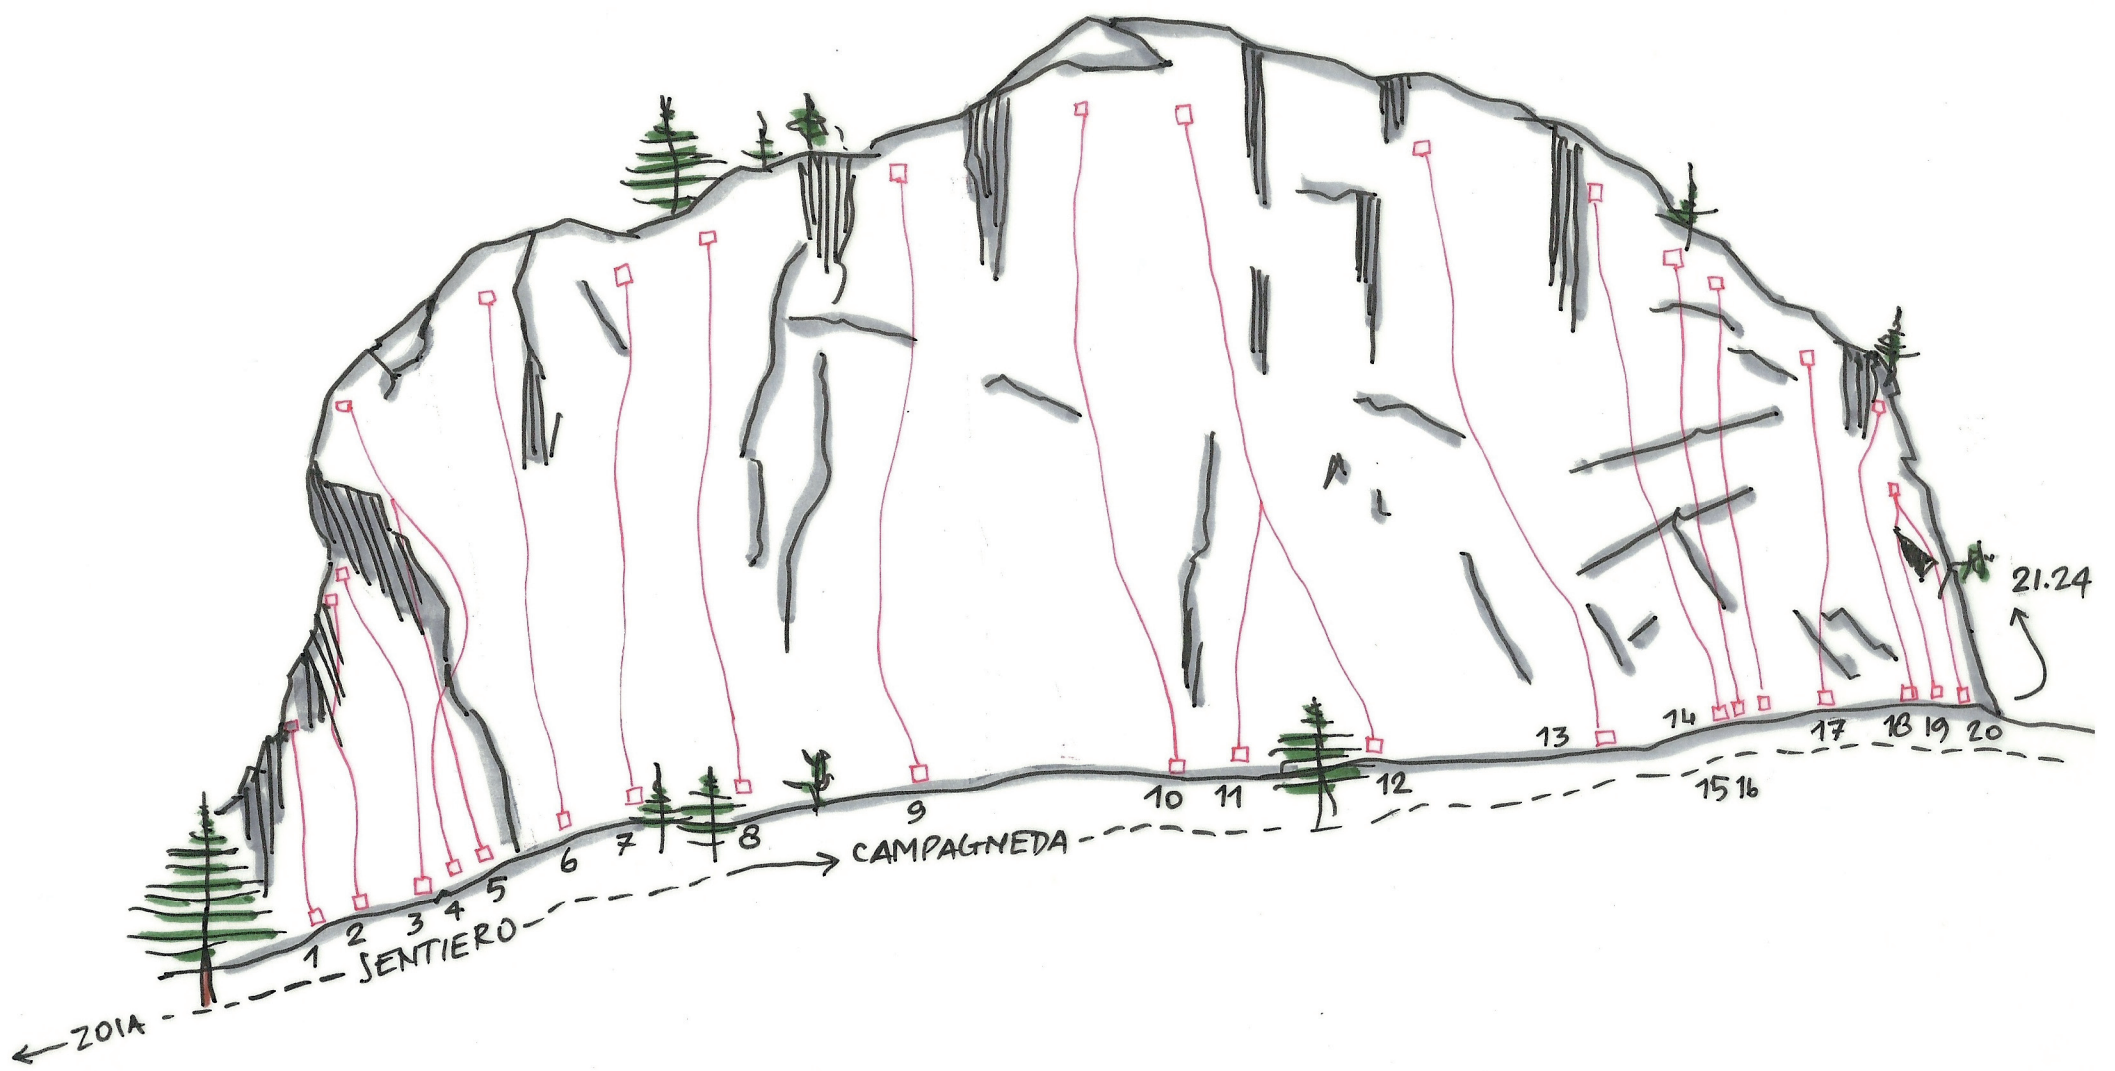

Pareti dello Zoia

Terzo settore "Zoia alta" esposizione Sud e Sud-Ovest

1	bruse dixit	N.L.	13	thor	6c 16m
2	yena plinski	8b+ 12m	14	geté bepe	6b+ 16m
3	max's house	8a 15m	15	zeke the renegade	7a+ 16m
4	protronica	8a 18m	16	benvenuti in paradiso	7b 16m
5	la retta via	8a 18m	17	insubmiscion	7b 15m
6	spaziale	8a 20m	18	spacca	6b 15m
7	zooropa	7c 20m	19	donne e dolori	6b 10m
8	ultima tentazione	7c 20m	20	tom e jerry	6b 10m
9	free than you bastard	7b 18m	21	phisis	6a+ 18m
10	illusion	7b+ 18m	22	ontologia	6a+ 18m
11	variante gino	7b+ (no spit) 18m	23	ontologia II	6a 18m
12	conan	7a 16m	24	apocata stasi	6b 18m