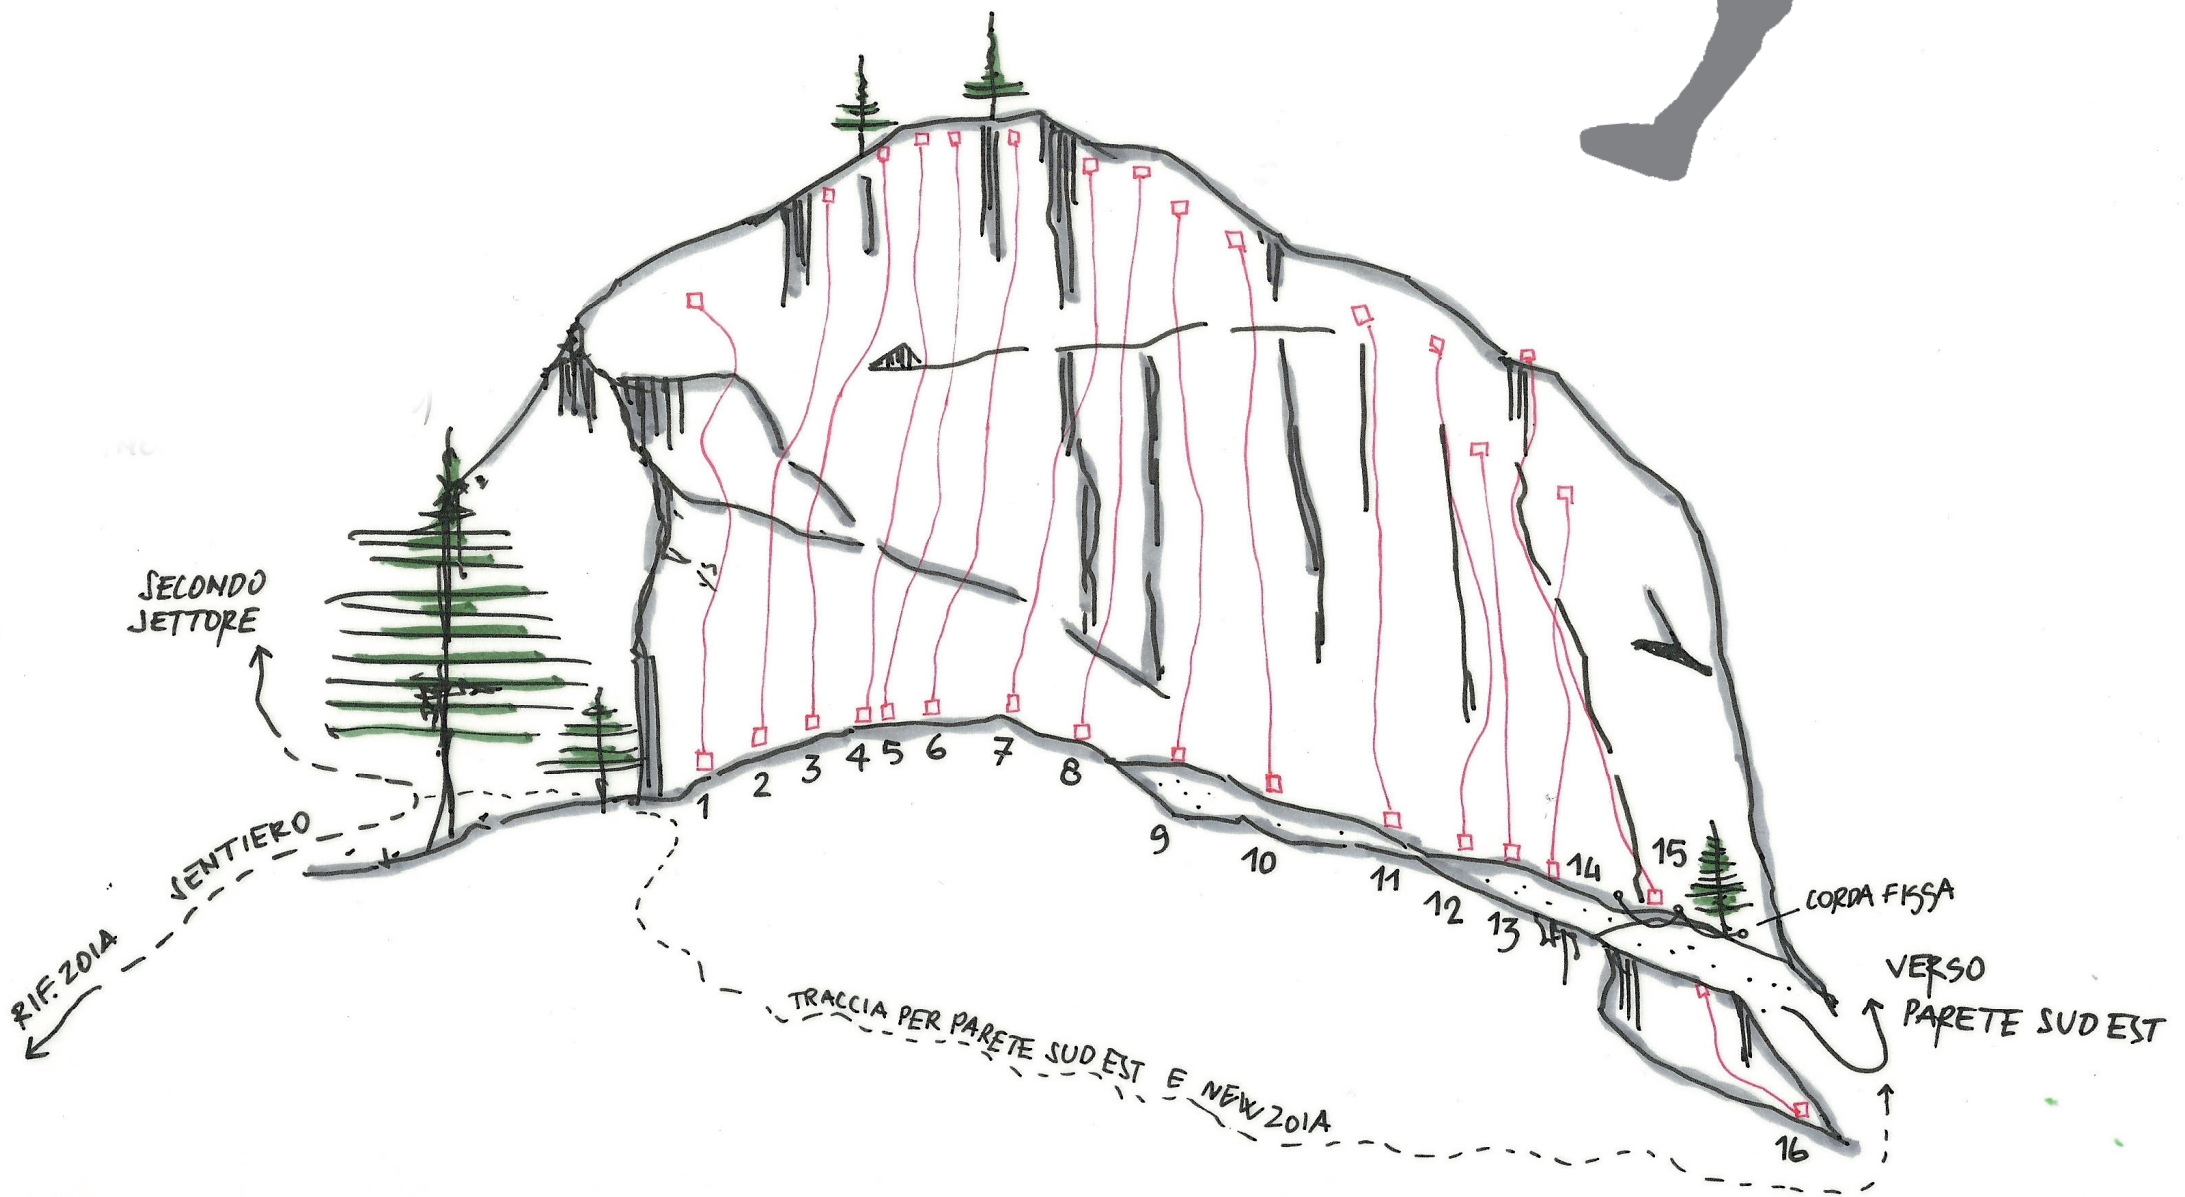

Pareti dello Zoia

Primo settore "Zoia bassa" parete Sud-Ovest

1	potenza orizzontale	7c	18m
2	runner wind	7b	20m
3	trifon	7b+	20m
4	elever	8a+	20m
5	ourgan	8a	20m
6	pumping	8a	20m
7	good vibrations	8b+	20m
8	creator of dream	8a	20m
9	kumi ori	8a	20m
10	hallo daddy	8a	20m
11	si bon però	7a+	20m
12	spielberg story	6c	25m
13	dubbio	6b	20m
14	adonai	7c	20m
15	comi maspes	6a+	20m (trad)
16	mignon	5b	10m