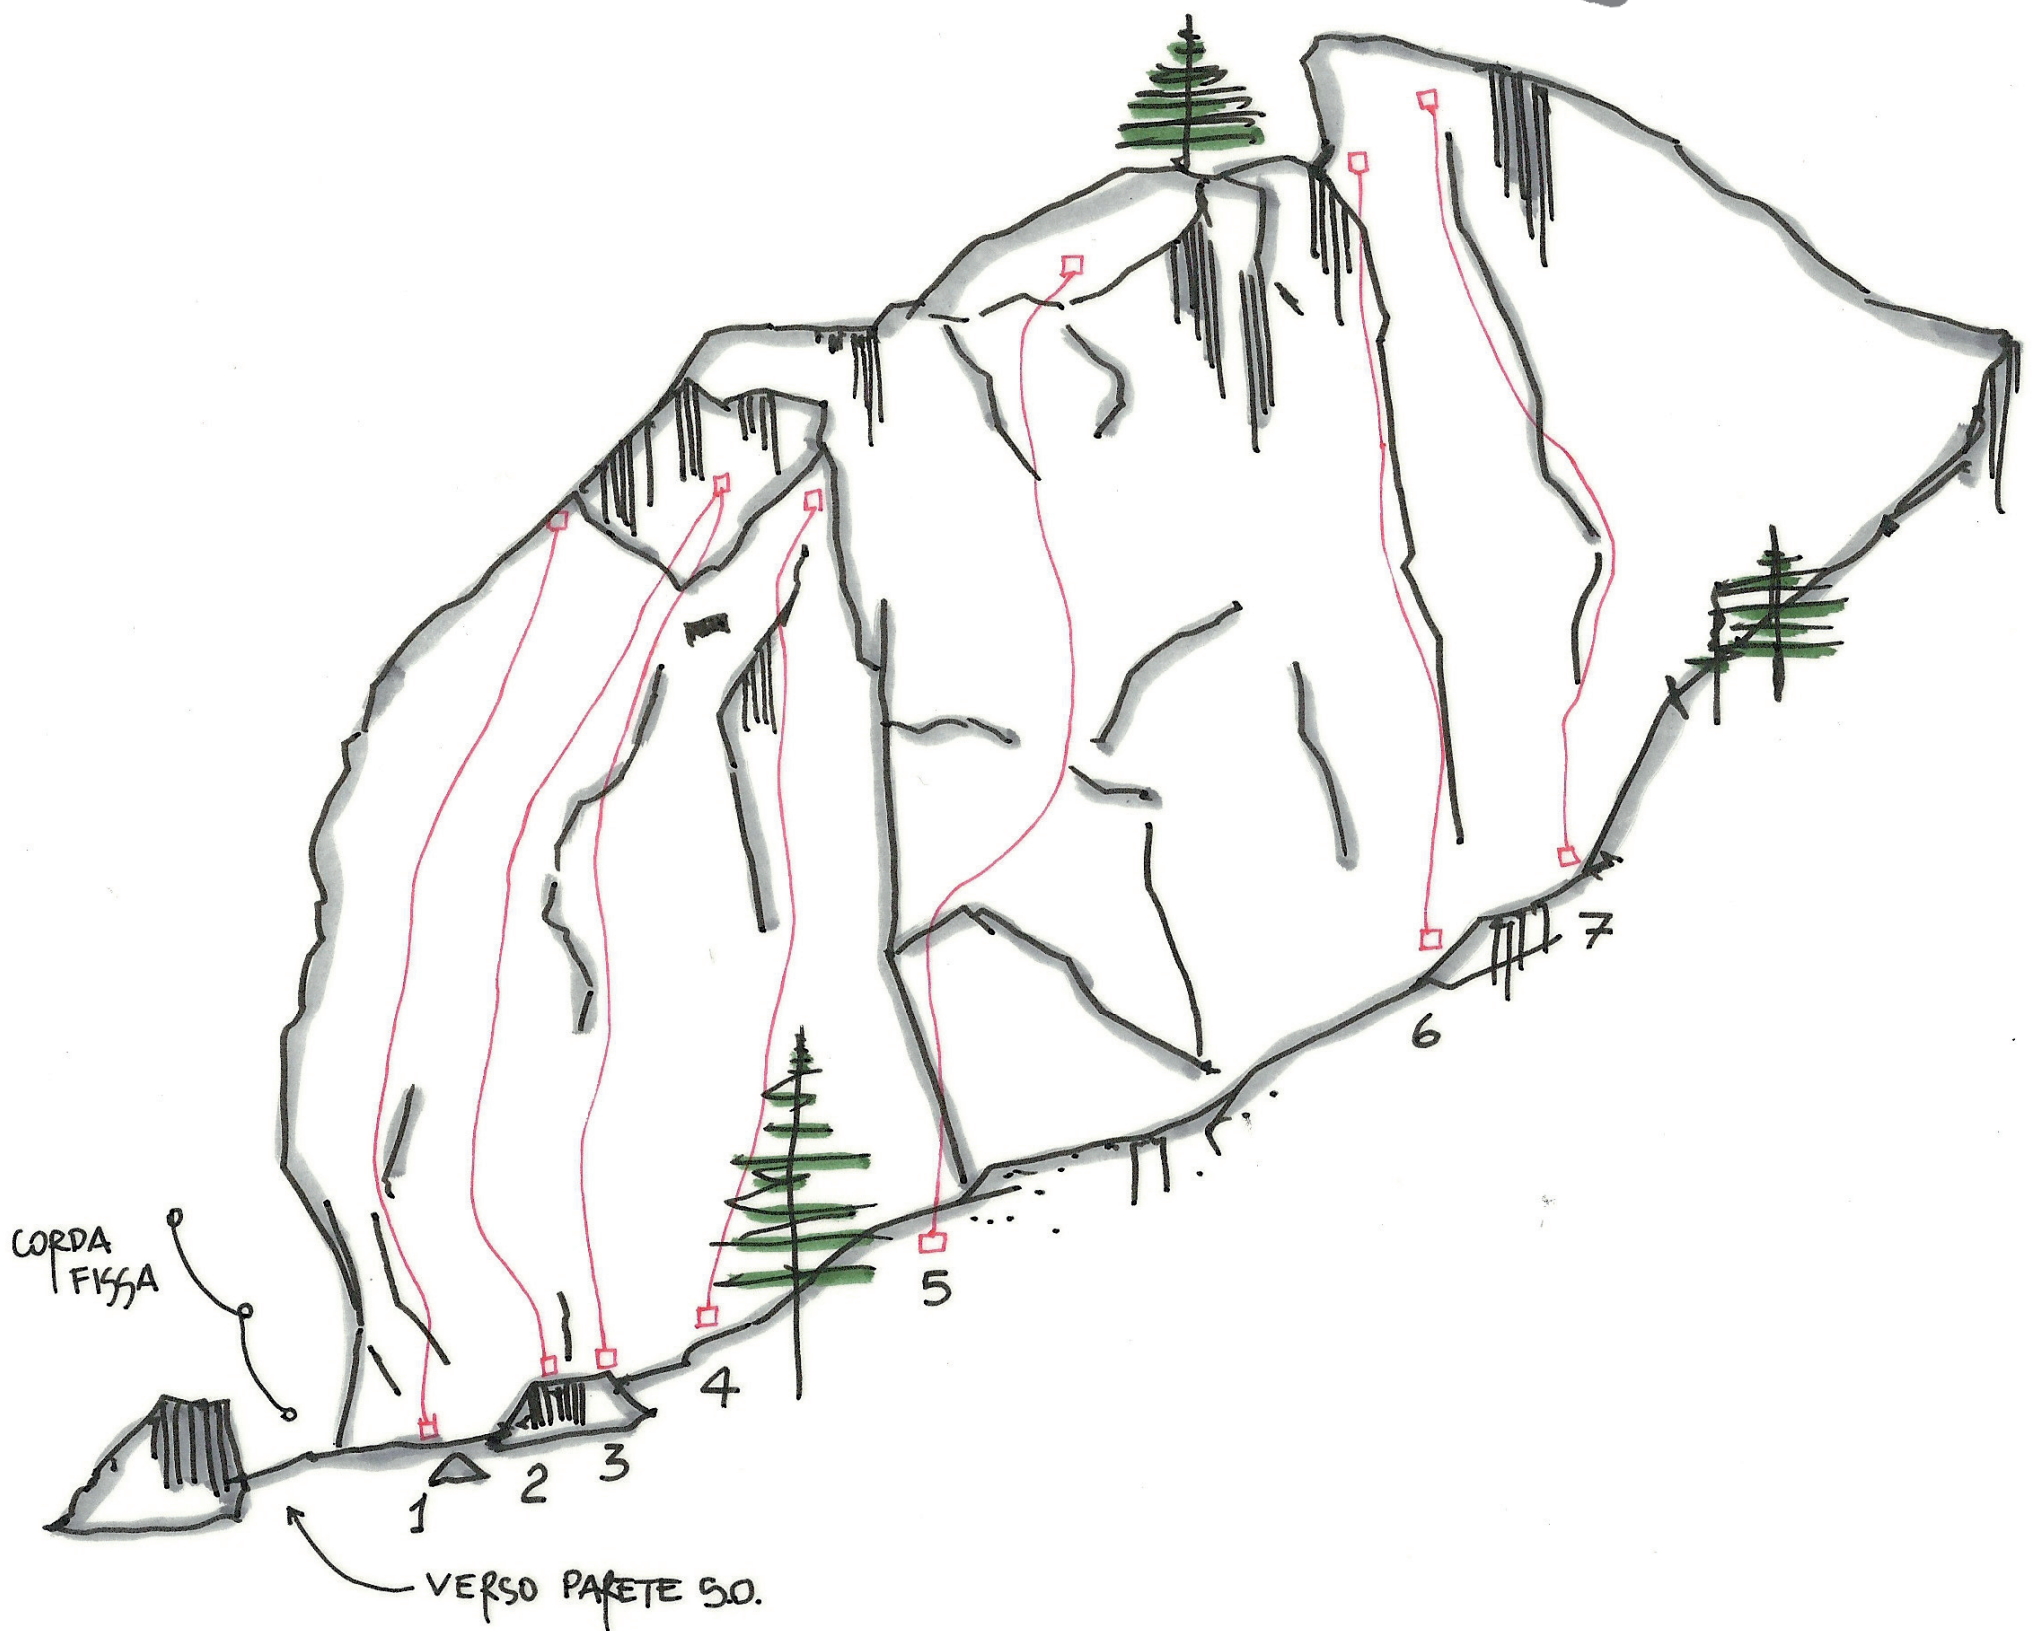

# Pareti dello Zoia

## Primo settore "Zoia bassa" parete Sud-Est

- |          |            |                    |     |
|----------|------------|--------------------|-----|
| <b>1</b> | trienza    | <b>6b</b>          | 20m |
| <b>2</b> | campacc    | <b>6a</b>          | 20m |
| <b>3</b> | perowskite | <b>5c</b>          | 20m |
| <b>4</b> | nerofumo   | <b>6c</b>          | 20m |
| <b>5</b> | arcimboldo | <b>N.L. (7b+?)</b> | 20m |
| <b>6</b> | ilmenite   | <b>6c</b>          | 20m |
| <b>7</b> | brenta     | <b>6b+</b>         | 20m |